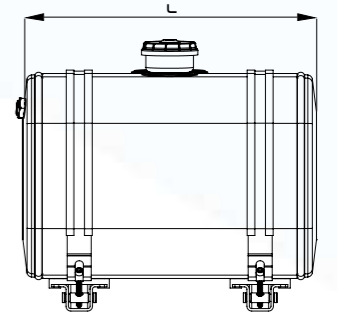

STEEL
OIL
TANKS
42X52
SIDE MOUNTED

Seri No Serial No	Yükseklik (mm) Height (mm)	Genişlik (mm) Width (mm)	Uzunluk (mm) Length (mm)	Hacim (lt) Capacity (lt)
SS 4252 040	420	520	400	75
SS 4252 050	420	520	500	90
SS 4252 060	420	520	600	110