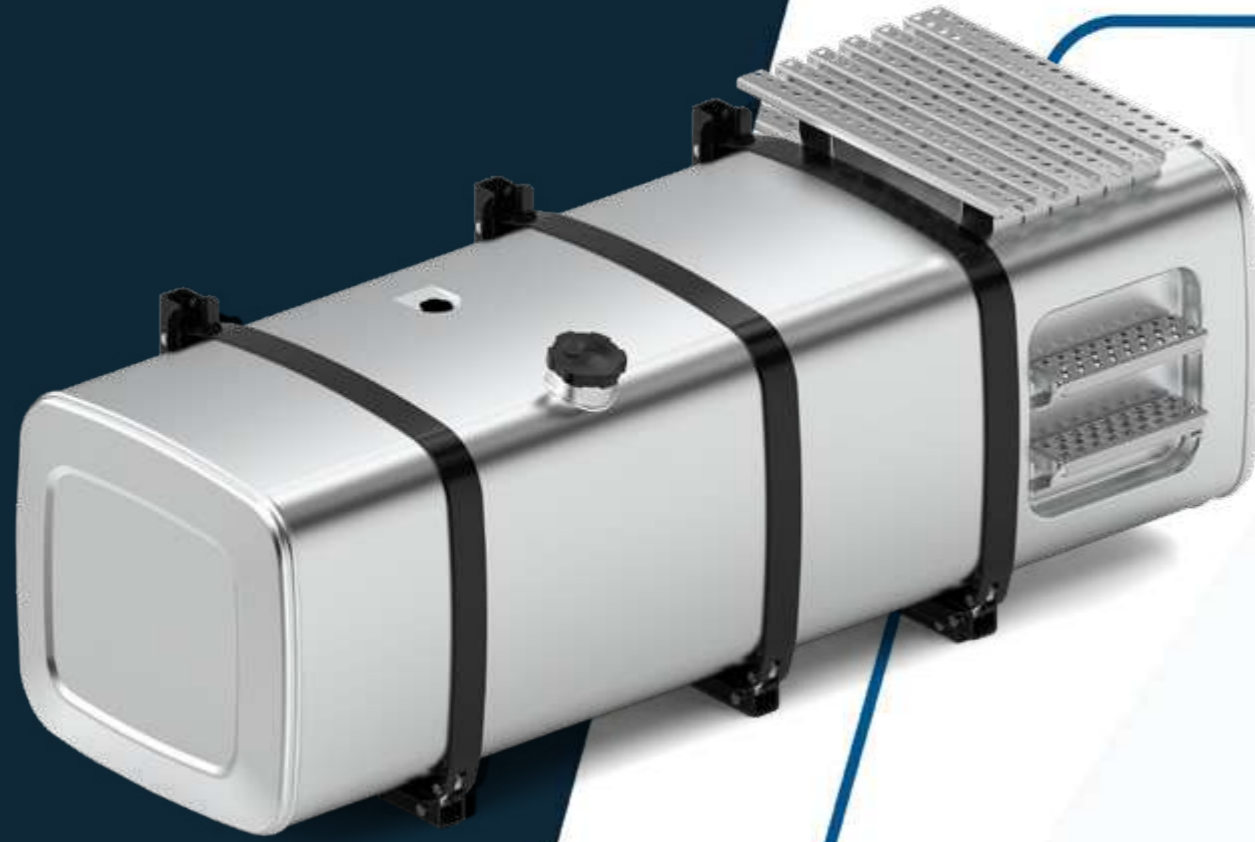

ALUMINIUM
FUEL
TANKS
62X67

Man

Seri No Serial No	Yükseklik (mm) Height (mm)	Genişlik (mm) Width (mm)	Uzunluk (mm) Length (mm)	Hacim (lt) Capacity (lt)
AF 6267 200	620	675	2000	750
AF 6267 205	620	675	2050	780
AF 6267 210	620	675	2100	800

MONTAJ KITI / MOUNTING KIT

Çelik
Steel

Çelik
Steel

PVC
PVC

Çelik
Steel

PVC
PVC

PVC
PVC