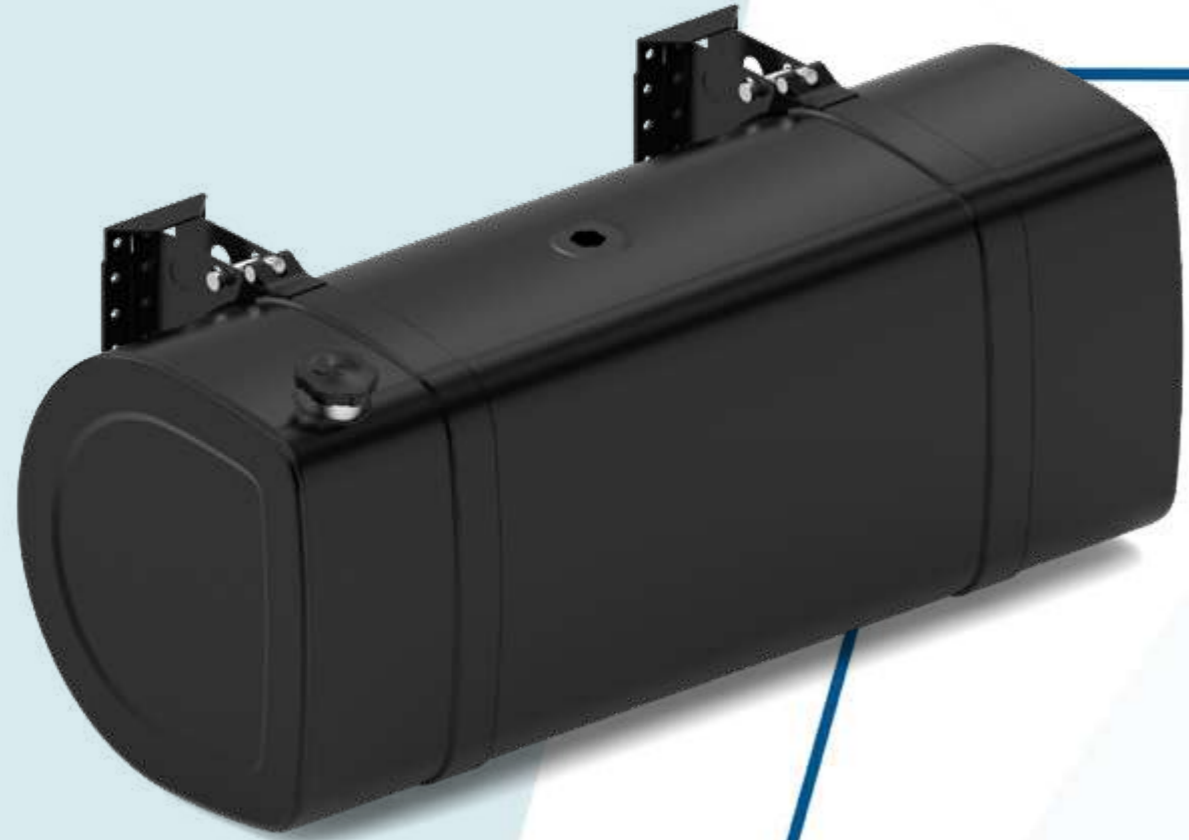

MONTAJ KİTİ / MOUNTING KIT

200648
Ayak/Bracket

200642
Kuşak/Strap

000297
Kuşak Lastiği/Strap Rubber

204431
Pim Takımı/Pim Sets

000956
Depo Kapağı/Tank Cap

000326
Ayak Takozu/Bracket Rubber

STEEL
FUEL
TANKS
69X71