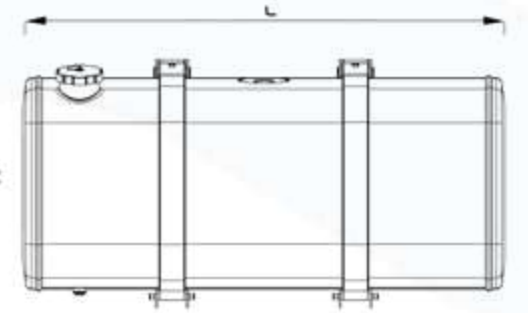

Volvo - Renault

Seri No Serial No	Orijinal Kod OEM Code	Yükseklik (mm) Height (mm)	Genişlik (mm) Width (mm)	Uzunluk (mm) Length (mm)	Hacim (lt) Capacity (lt)
AF 5667 103	20504488	560	670	1030	315
AF 5667 123	20504489	560	670	1230	380
AF 5667 133	20452163	560	670	1330	415
AF 5667 143	21516477	560	670	1430	445
AF 5667 173	20504494	560	670	1730	540
AF 5667 203	20504495	560	670	2030	630