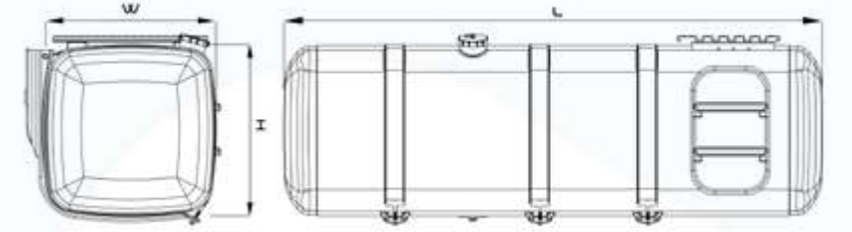

ALUMINIUM
FUEL
TANKS
69X69

Mercedes

Seri No Serial No	Yükseklik (mm) Height (mm)	Genişlik (mm) Width (mm)	Uzunluk (mm) Length (mm)	Hacim (lt) Capacity (lt)
AF 6969 210	690	690	2100	790
AF 6969 225	690	690	2250	900

MONTAJ KITI / MOUNTING KIT