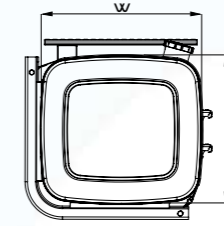

Man

Seri No Serial No	Yükseklik (mm) Height (mm)	Genişlik (mm) Width (mm)	Uzunluk (mm) Length (mm)	Hacim (lt) Capacity (lt)
AD 6267 210	620	675	2100	820

MONTAJ KITI / MOUNTING KIT

201306
Ayak/Bracket

200642
Kuşak/Strap