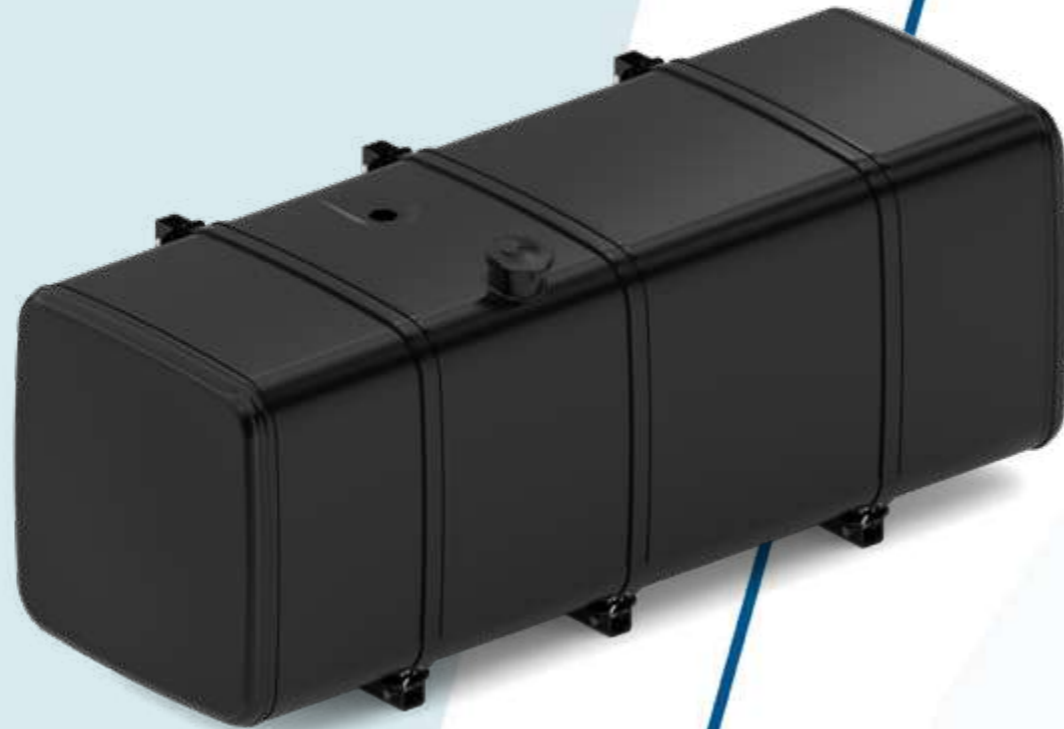

MONTAJ KİTİ / MOUNTING KIT

203980
Ayak/Bracket

203985
Kuşak/Strap

002024
Kuşak Lastiği/Strap Rubber

204432
Pim Takımı/Pim Sets

000956
Depo Kapağı/Tank Cap

002025
Ayak Takozu/Bracket Rubber

STEEL
FUEL
TANKS
71X71