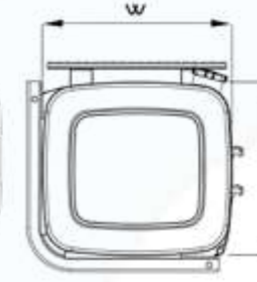

ALUMINIUM
FUEL
TANKS
62X67

Man

Seri No Serial No	Yükseklik (mm) Height (mm)	Genişlik (mm) Width (mm)	Uzunluk (mm) Length (mm)	Hacim (lt) Capacity (lt)
AF 6267 200	620	675	2000	750
AF 6267 205	620	675	2050	780
AF 6267 210	620	675	2100	800