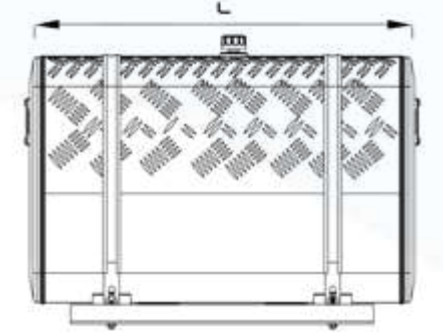

ALUMINIUM
OIL
TANKS
41X81
REAR MOUNTED

Seri No Serial No	Yükseklik (mm) Height (mm)	Genişlik (mm) Width (mm)	Uzunluk (mm) Length (mm)	Hacim (lt) Capacity (lt)
AR 4181 090	810	410	900	275
AR 4181 110	810	410	1100	335
AR 4181 125	810	410	1250	385

MONTAJ KITI / MOUNTING KIT