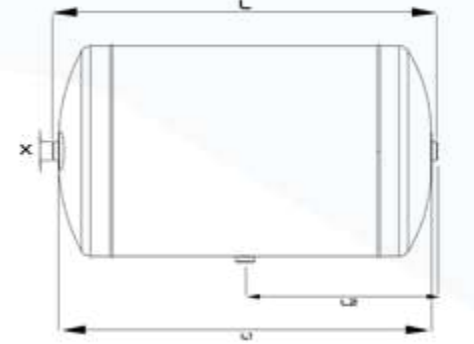

ALUMINIUM
AIR
TANKS
Ø396

Seri No Serial No	Hacim (lt) Capacity (lt)	Ø Çap (mm) Ø Diameter (mm)	L	L1	L2	X	Çalışma Basıncı (Bar) Working Pressure
AA 396 060	60	Ø396	567	545	283,5	M22X1,5	12,5
AA 396 080	80	Ø396	722	700	361	M22X1,5	12,5
AA 396 100	100	Ø396	872	850	436	M22X1,5	12,5