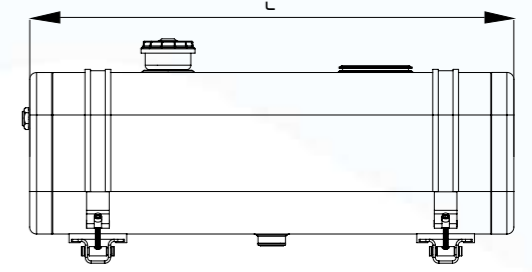

ALUMINIUM
OIL
TANKS
35X35
REAR MOUNTED

Seri No Serial No	Yükseklik (mm) Height (mm)	Genişlik (mm) Width (mm)	Uzunluk (mm) Length (mm)	Hacim (lt) Capacity (lt)
AR 3535 65	350	350	650	75
AR 3535 100	350	350	1000	115
AR 3535 130	350	350	1300	150
AR 3535 160	350	350	1600	190