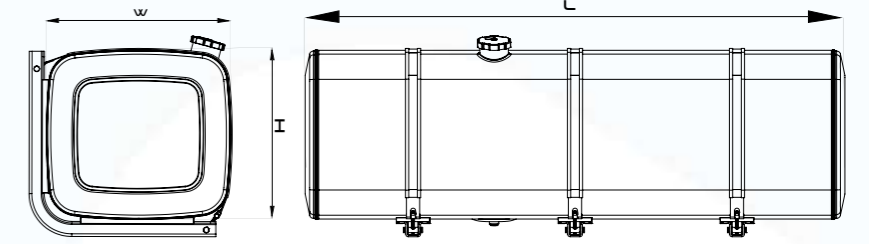

Man - Daf - Iveco

Seri No Serial No	Orijinal Kod OEM Code	Yükseklik (mm) Height (mm)	Genişlik (mm) Width (mm)	Uzunluk (mm) Length (mm)	Hacim (lt) Capacity (lt)
AF 6267 070	81.12201-5653	620	675	700	250
AF 6267 082	81.12201-5469	620	675	820	300
AF 6267 107	81.12201-5656	620	675	1070	400
AF 6267 135	81.12201-5657	620	675	1350	500
AF 6267 160	81.12201-5664	620	675	1600	600
AF 6267 185	81.12201-5673	620	675	1850	700
AF 6267 200	81.12201-5523	620	675	2000	750
AF 6267 208	81.12201-5674	620	675	2080	780
AF 6267 215	81.12201-5671	620	675	2150	850