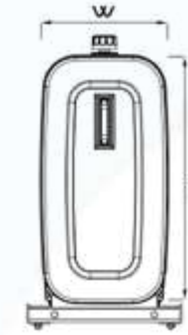

ALUMINIUM
OIL
TANKS
41X81
REAR MOUNTED

Seri No Serial No	Yükseklik (mm) Height (mm)	Genişlik (mm) Width (mm)	Uzunluk (mm) Length (mm)	Hacim (lt) Capacity (lt)
AR 4181 090	810	410	900	275
AR 4181 110	810	410	1100	335
AR 4181 125	810	410	1250	385