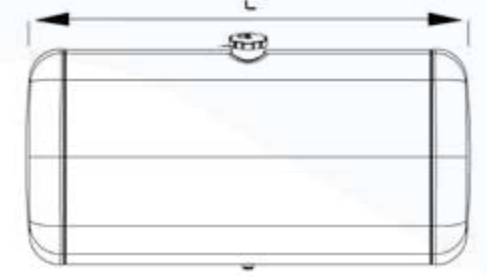

ALUMINIUM
FUEL
TANKS
65X70

Mercedes

Seri No Serial No	Orijinal Kod OEM Code	Yükseklik (mm) Height (mm)	Genişlik (mm) Width (mm)	Uzunluk (mm) Length (mm)	Hacim (lt) Capacity (lt)
AF 6570 85	A9604705502	700	650	850	320
AF 6570 110	A9604705702	700	650	1100	420
AF 6570 130	A9604705802	700	650	1300	500
AF 6570 145	A9604705902	700	650	1450	550
AF 6570 160	A9604706002	700	650	1600	600
AF 6570 225		700	650	2250	850