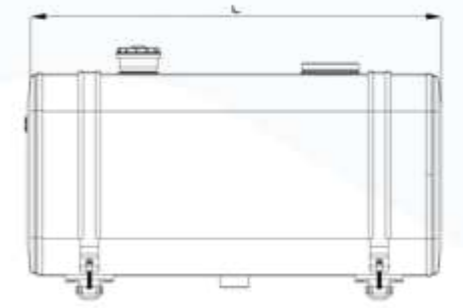

ALUMINIUM
OIL
TANKS
42X52
REAR MOUNTED

Seri No Serial No	Yükseklik (mm) Height (mm)	Genişlik (mm) Width (mm)	Uzunluk (mm) Length (mm)	Hacim (lt) Capacity (lt)
AR 4252 079	520	420	790	140
AR 4252 089	520	420	890	160
AR 4252 098	520	420	980	180
AR 4252 110	520	420	1100	200
AR 4252 125	520	420	1250	230

MONTAJ KİTİ / MOUNTING KIT