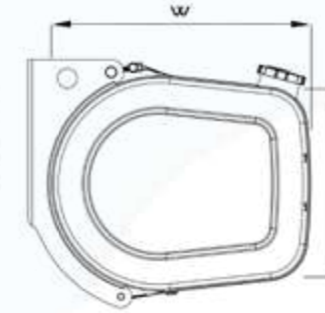

ALUMINIUM
FUEL
TANKS
56X67

Volvo - Renault

Seri No Serial No	Orijinal Kod OEM Code	Yükseklik (mm) Height (mm)	Genişlik (mm) Width (mm)	Uzunluk (mm) Length (mm)	Hacim (lt) Capacity (lt)
AF 5667 103	20504488	560	670	1030	315
AF 5667 123	20504489	560	670	1230	380
AF 5667 133	20452163	560	670	1330	415
AF 5667 143	21516477	560	670	1430	445
AF 5667 173	20504494	560	670	1730	540
AF 5667 203	20504495	560	670	2030	630

MONTAJ KITI / MOUNTING KIT