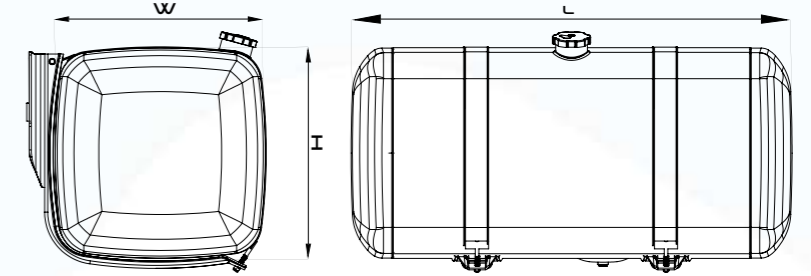

ALUMINIUM
FUEL
TANKS
69X69

Mercedes

Seri No Serial No	Orijinal Kod OEM Code	Yükseklik (mm) Height (mm)	Genişlik (mm) Width (mm)	Uzunluk (mm) Length (mm)	Hacim (lt) Capacity (lt)
AF 6969 065	A 942 470 1601	690	690	650	280
AF 6969 076	A 942 470 1001	690	690	760	300
AF 6969 090	A 942 470 1301	690	690	900	400
AF 6969 107	A 942 470 1101	690	690	1070	450
AF 6969 123	A 942 470 1401	690	690	1230	550
AF 6969 150	A 942 470 0001	690	690	1500	650
AF 6969 175		690	690	1750	780
AF 6969 200		690	690	2000	900
AF 6969 225	A 934 470 1101	690	690	2250	980

MONTAJ KITI / MOUNTING KIT