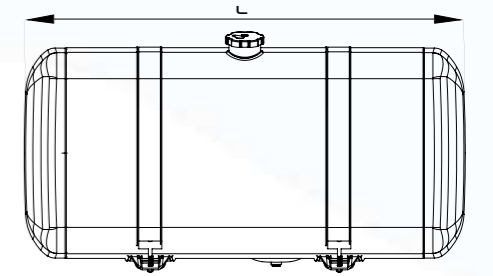

STEEL
FUEL
TANKS
69X69

Seri No Serial No	Yükseklik (mm) Height (mm)	Genişlik (mm) Width (mm)	Uzunluk (mm) Length (mm)	Hacim (lt) Capacity (lt)
SF 6969 065	690	690	650	280
SF 6969 076	690	690	760	300
SF 6969 090	690	690	900	400
SF 6969 107	690	690	1070	450
SF 6969 123	690	690	1230	550
SF 6969 150	690	690	1500	650

MONTAJ KİTİ / MOUNTING KIT