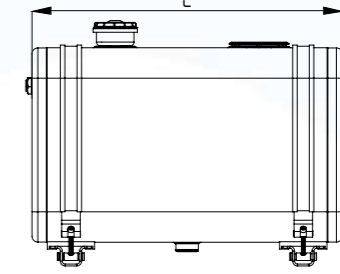

ALUMINIUM
OIL
TANKS
31X51
REAR MOUNTED

Seri No Serial No	Yükseklik (mm) Height (mm)	Genişlik (mm) Width (mm)	Uzunluk (mm) Length (mm)	Hacim (lt) Capacity (lt)
AR 3151 068	510	310	680	90
AR 3151 077	510	310	770	100
AR 3151 085	510	310	850	110
AR 3151 100	510	310	1000	135
AR 3151 110	510	310	1100	150
AR 3151 125	510	310	1250	180