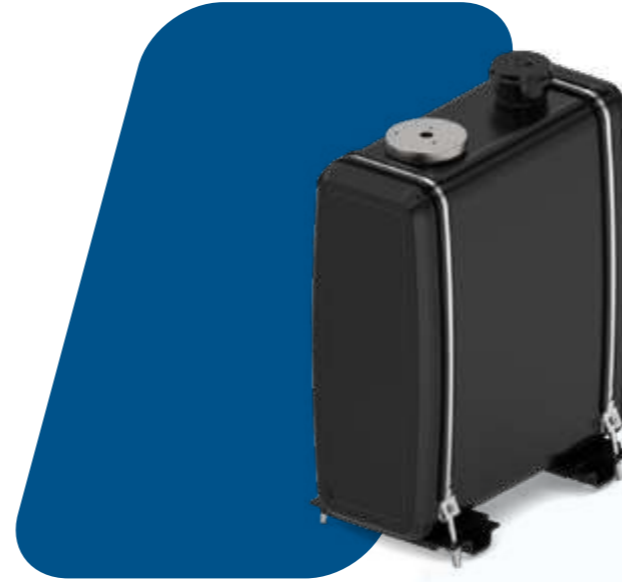

STEEL
OIL
TANKS
28X70
REAR MOUNTED

Seri No Serial No	Yükseklik (mm) Height (mm)	Genişlik (mm) Width (mm)	Uzunluk (mm) Length (mm)	Hacim (lt) Capacity (lt)
SR 2870 055	700	280	550	100
SR 2870 062	700	280	620	110
SR 2870 125	700	280	1250	225
SR 2870 133	700	280	1330	235