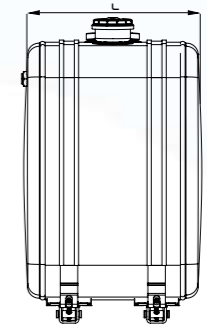

ALUMINIUM
OIL
TANKS
71X71
SIDE MOUNTED

Seri No Serial No	Yükseklik (mm) Height (mm)	Genişlik (mm) Width (mm)	Uzunluk (mm) Length (mm)	Hacim (lt) Capacity (lt)
AS 7171 040	710	710	400	195
AS 7171 050	710	710	500	245
AS 7171 060	710	710	600	295