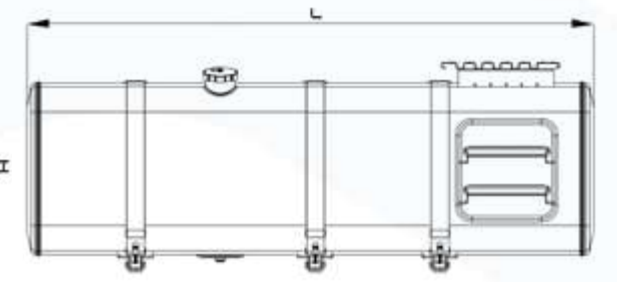

ALUMINIUM
FUEL
TANKS
62X67

Man

Seri No Serial No	Yükseklik (mm) Height (mm)	Genişlik (mm) Width (mm)	Uzunluk (mm) Length (mm)	Hacim (lt) Capacity (lt)
AF 6267 200	620	675	2000	750
AF 6267 205	620	675	2050	780
AF 6267 210	620	675	2100	800

MONTAJ KITI / MOUNTING KIT

Çelik
Steel

Çelik
Steel

PVC
PVC

Çelik
Steel

PVC
PVC

PVC
PVC