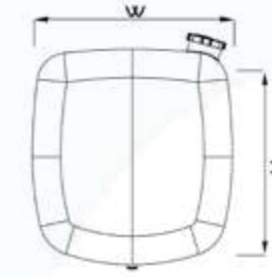

ALUMINIUM
FUEL
TANKS
65X70

Mercedes

Seri No Serial No	Orijinal Kod OEM Code	Yükseklik (mm) Height (mm)	Genişlik (mm) Width (mm)	Uzunluk (mm) Length (mm)	Hacim (lt) Capacity (lt)
AF 6570 85	A9604705502	700	650	850	320
AF 6570 110	A9604705702	700	650	1100	420
AF 6570 130	A9604705802	700	650	1300	500
AF 6570 145	A9604705902	700	650	1450	550
AF 6570 160	A9604706002	700	650	1600	600
AF 6570 225		700	650	2250	850