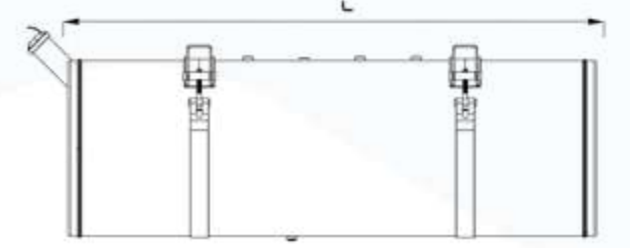

ALUMINIUM
THERMOKING
TANKS
Ø625

Universal

Seri No Serial No	Yükseklik (mm) Height (mm)	Genişlik (mm) Width (mm)	Uzunluk (mm) Length (mm)	Hacim (lt) Capacity (lt)
AT 625 189		Ø625	1890	570

MONTAJ KITI / MOUNTING KIT