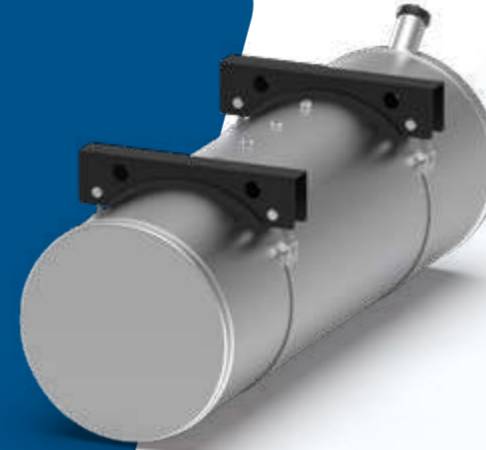

ALUMINIUM
THERMOKING
TANKS
Ø625

Universal

Seri No Serial No	Yükseklik (mm) Height (mm)	Genişlik (mm) Width (mm)	Uzunluk (mm) Length (mm)	Hacim (lt) Capacity (lt)
AT 625 189		Ø625	1890	570

MONTAJ KITI / MOUNTING KIT