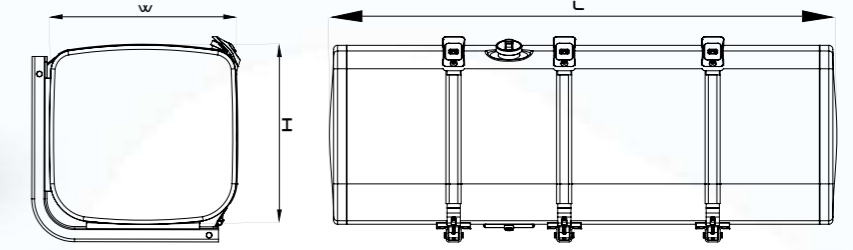

STEEL
FUEL
TANKS
67X70

Seri No Serial No	Yükseklik (mm) Height (mm)	Genişlik (mm) Width (mm)	Uzunluk (mm) Length (mm)	Hacim (lt) Capacity (lt)
SF 6770 039	670	700	390	150
SF 6770 041	670	700	415	175
SF 6770 073	670	700	730	300
SF 6770 086	670	700	860	350
SF 6770 100	670	700	1000	400
SF 6770 119	670	700	1190	470
SF 6770 126	670	700	1260	500

MONTAJ KİTİ / MOUNTING KIT