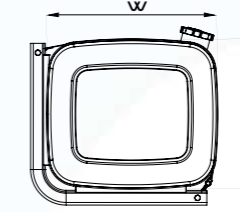

Universal

Seri No Serial No	Yükseklik (mm) Height (mm)	Genişlik (mm) Width (mm)	Uzunluk (mm) Length (mm)	Hacim (lt) Capacity (lt)
AF 4164 088	410	640	885	210

ALUMINIUM
FUEL
TANKS
56X64

Mercedes

Seri No Serial No	Orijinal Kod OEM Code	Yükseklik (mm) Height (mm)	Genişlik (mm) Width (mm)	Uzunluk (mm) Length (mm)	Hacim (lt) Capacity (lt)
AF 5664 073	A942.470.0101	560	640	730	230
AF 5664 094	A942.470.0201	560	640	940	300
AF 5664 125	A942.470.0401	560	640	1250	400
AF 5664 155	A942.470.0501	560	640	1550	500
AF 5664 180	A942.470.0601	560	640	1800	600
AF 5664 200	A941.470.1701	560	640	2000	700