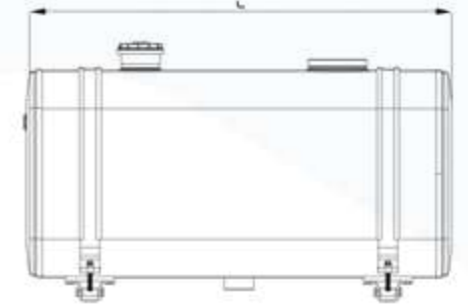

STEEL
OIL
TANKS
42X52
REAR MOUNTED

Seri No Serial No	Yükseklik (mm) Height (mm)	Genişlik (mm) Width (mm)	Uzunluk (mm) Length (mm)	Hacim (lt) Capacity (lt)
SR 4252 079	520	420	790	140
SR 4252 089	520	420	890	160
SR 4252 098	520	420	980	180
SR 4252 110	520	420	1100	200
SR 4252 125	520	420	1250	230

MONTAJ KITI / MOUNTING KIT