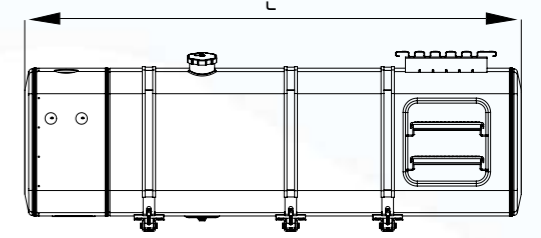

ALUMINIUM
ADBLUE
TANKS
62X67

Man

Seri No Serial No	Yükseklik (mm) Height (mm)	Genişlik (mm) Width (mm)	Uzunluk (mm) Length (mm)	Hacim (lt) Capacity (lt)
AD 6267 210	620	675	2100	820

MONTAJ KITI / MOUNTING KIT