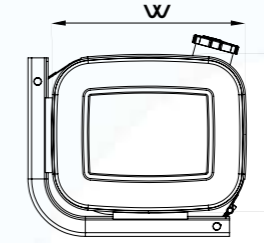

ALÜMİNYUM HAVA TANKLARI ALUMINIUM AIR TANKS

Ø210	174/175
Ø256	176/177
Ø396	178/179

ALÜMİNYUM YAKIT TANKLARI

AFOMAKINA.COM.TR

ALUMINIUM
FUEL
TANKS
42X52

Mitsubishi - Mercedes
Isuzu - Hino - Atego

Seri No Serial No	Yükseklik (mm) Height (mm)	Genişlik (mm) Width (mm)	Uzunluk (mm) Length (mm)	Hacim (lt) Capacity (lt)
AF 4252 050	420	520	500	90
AF 4252 085	420	520	850	160
AF 4252 110	420	520	1100	210
AF 4252 135	420	520	1350	260
AF 4252 160	420	520	1600	310
AF 4252 185	420	520	1850	360