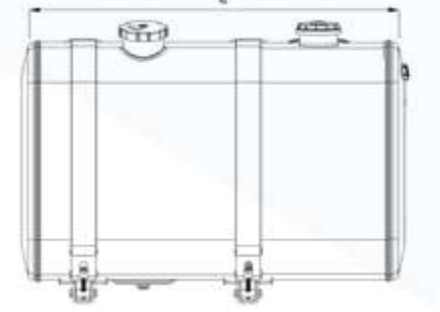

002171
Kuşak Lastiği/Strap Rubber

204459
Pim Takımı/Pim Sets

000691
Depo Kapagı/Tank Cap

002172
Ayak Takozu/Bracket Rubber

ALUMINIUM
COMBI
TANKS
62X67

Universal

Seri No Serial No	Yükseklik (mm) Height (mm)	Genişlik (mm) Width (mm)	Uzunluk (mm) Length (mm)	Hacim (lt) Capacity (lt)
AC 6267 100	620	675	1000	FUEL-230 / OIL-170