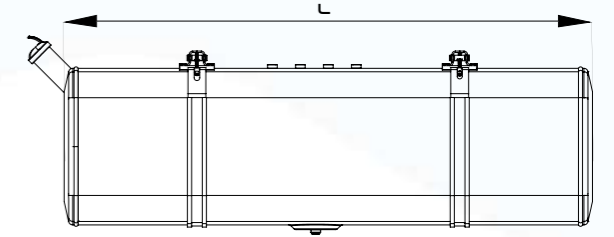

ALUMINIUM
THERMOKING
TANKS
56X64

Universal

Seri No Serial No	Yükseklik (mm) Height (mm)	Genişlik (mm) Width (mm)	Uzunluk (mm) Length (mm)	Hacim (lt) Capacity (lt)
AT 5664 189	560	640	1890	620

MONTAJ KITI / MOUNTING KIT