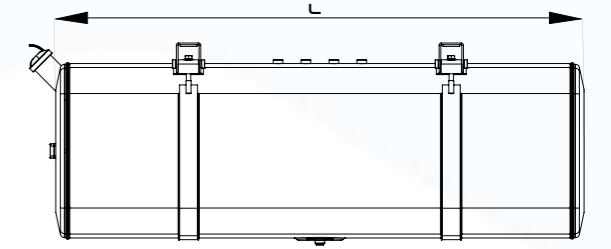

202749
Kuşak/Strap

204461
Kuşak Lastiği/Strap Rubber

204462
Pim Takımı/Pin Sets

000691
Depo Kapagı/Tank Cap

001555
Ayak Takozu/Bracket Rubber

ALUMINIUM
THERMOKING
TANKS
62X67

Universal

Seri No Serial No	Yükseklik (mm) Height (mm)	Genişlik (mm) Width (mm)	Uzunluk (mm) Length (mm)	Hacim (lt) Capacity (lt)
AT 6267 189	620	675	1890	735