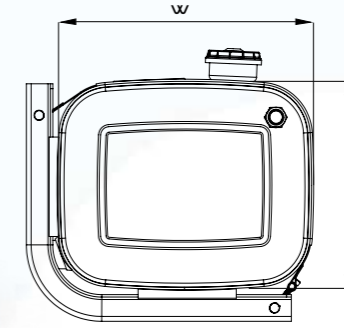

STEEL
OIL
TANKS
42X52
SIDE MOUNTED

Seri No Serial No	Yükseklik (mm) Height (mm)	Genişlik (mm) Width (mm)	Uzunluk (mm) Length (mm)	Hacim (lt) Capacity (lt)
SS 4252 040	420	520	400	75
SS 4252 050	420	520	500	90
SS 4252 060	420	520	600	110

MONTAJ KİTİ / MOUNTING KIT