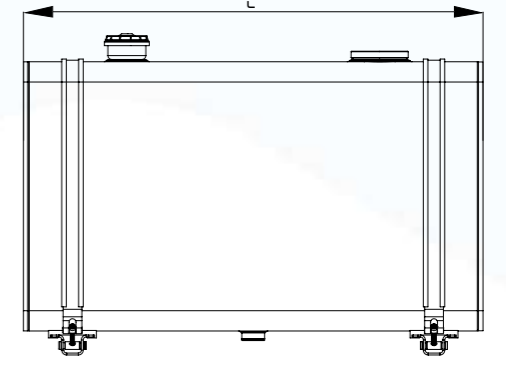

Seri No Serial No	Yükseklik (mm) Height (mm)	Genişlik (mm) Width (mm)	Uzunluk (mm) Length (mm)	Hacim (lt) Capacity (lt)
AR 2570 062	700	250	620	85
AR 2570 103	700	250	1030	140

MONTAJ KITI / MOUNTING KIT