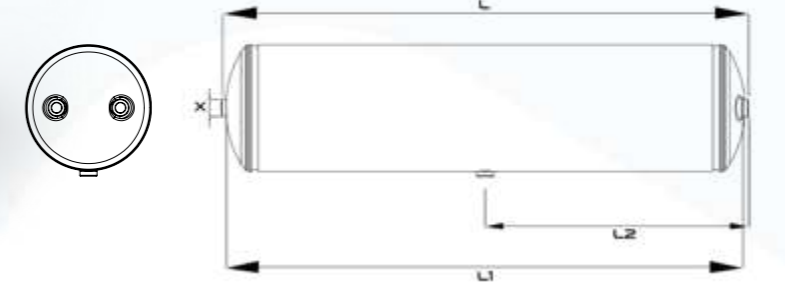

ALUMINIUM
AIR
TANKS
Ø256

Seri No Serial No	Hacim (lt) Capacity (lt)	Ø Çap (mm) Ø Diameter (mm)	L	L1	L2	X	Çalışma Basıncı (Bar) Working Pressure
AA 256 020	20	Ø256	522	500	261	M22X1,5	12,5
AA 256 025	25	Ø256	622	600	311	M22X1,5	12,5
AA 256 030	30	Ø256	722	700	361	M22X1,5	12,5