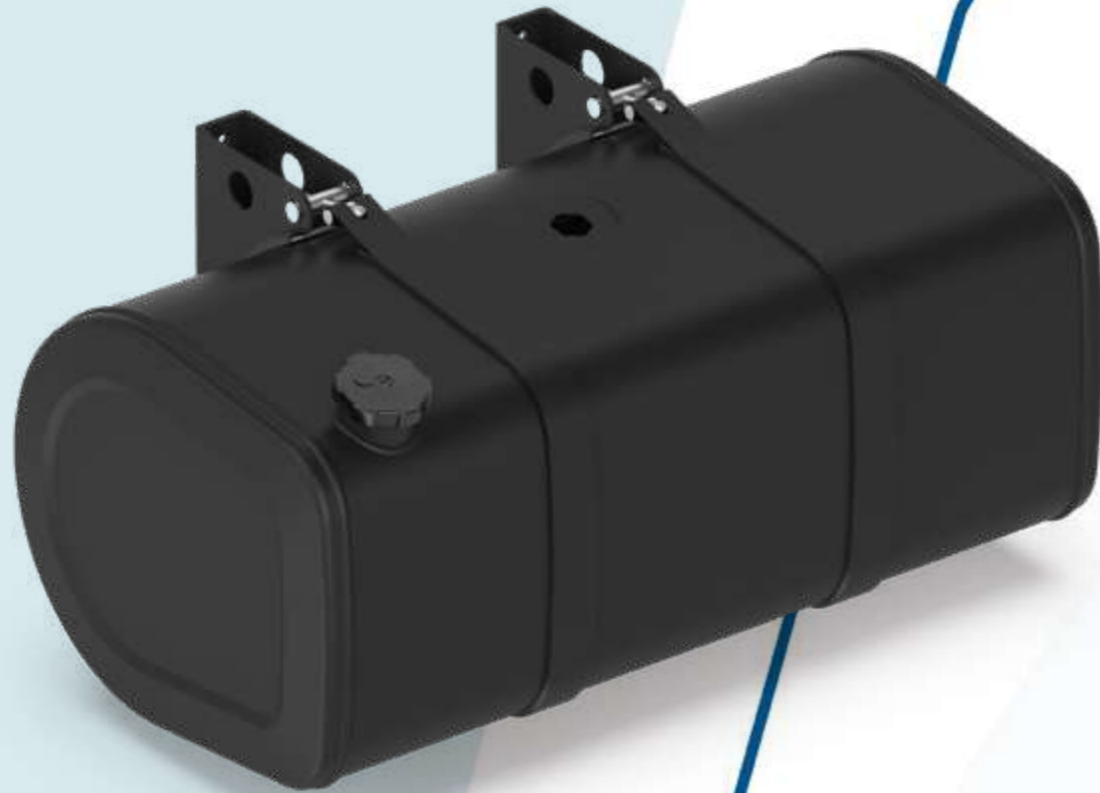

MONTAJ KITI / MOUNTING KIT

201304
Ayak/Bracket

200073
Kuşak/Strap

200074
Kuşak Lastiği/Strap Rubber

201767
Pim Takımı/Pim Sets

00956
Depo Kapağı/Tank Cap

001555
Ayak Takozu/Bracket Rubber

STEEL
FUEL
TANKS
56X67