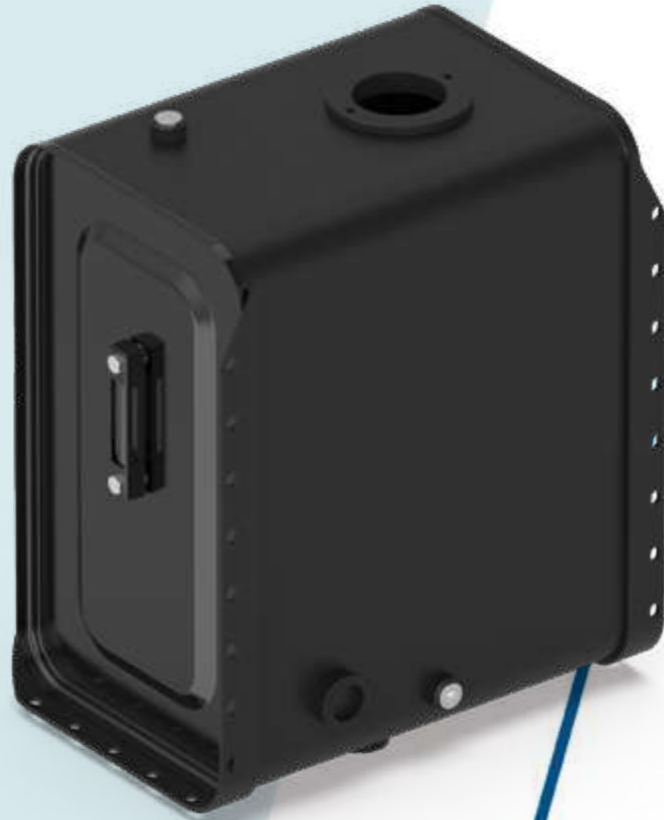

STEEL
OIL
TANKS
35X58
SIDE MOUNTED

Seri No Serial No	Yükseklik (mm) Height (mm)	Genişlik (mm) Width (mm)	Uzunluk (mm) Length (mm)	Hacim (lt) Capacity (lt)
SS 3558 047	580	350	470	85
SS 3558 050	580	350	500	90
SS 3558 055	580	350	550	100