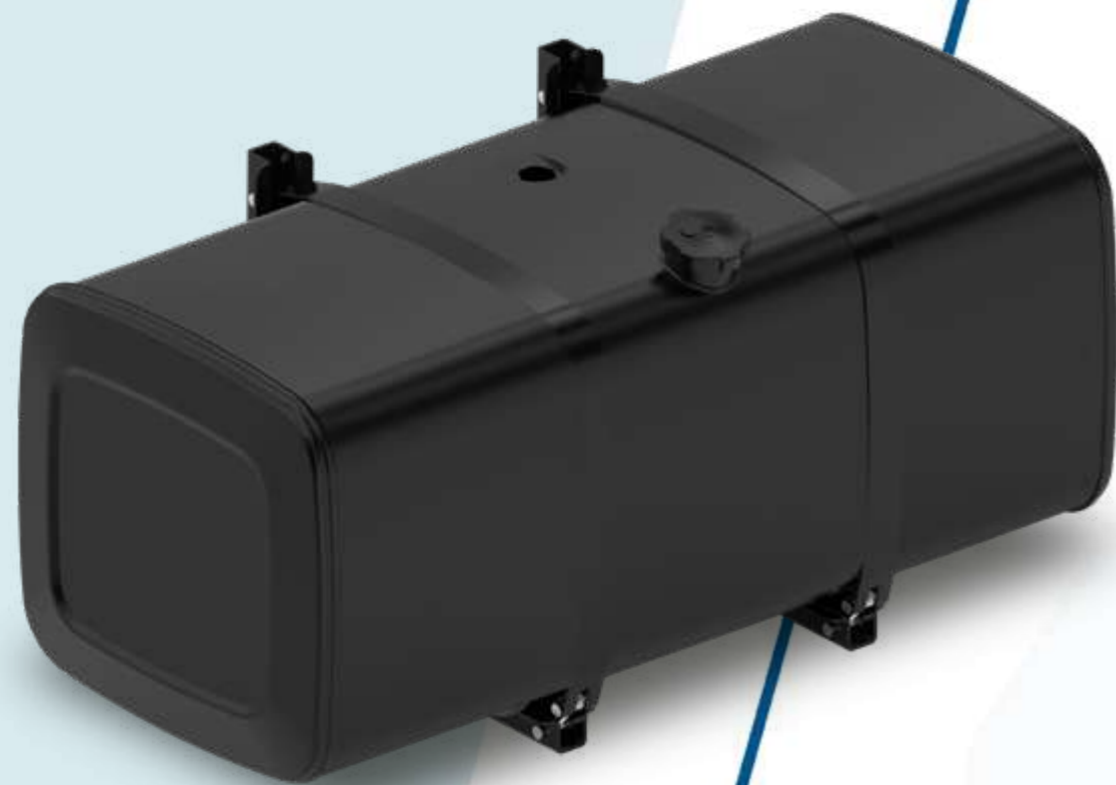

MONTAJ KITI / MOUNTING KIT

202481
Ayak/Bracket

202480
Kuşak/Strap

002173
Kuşak Lastiği/Strap Rubber

201766
Pim Takımı/Pim Sets

000956
Depo Kapağı/Tank Cap

002174
Ayak Takozu/Bracket Rubber

STEEL
FUEL
TANKS
62X67