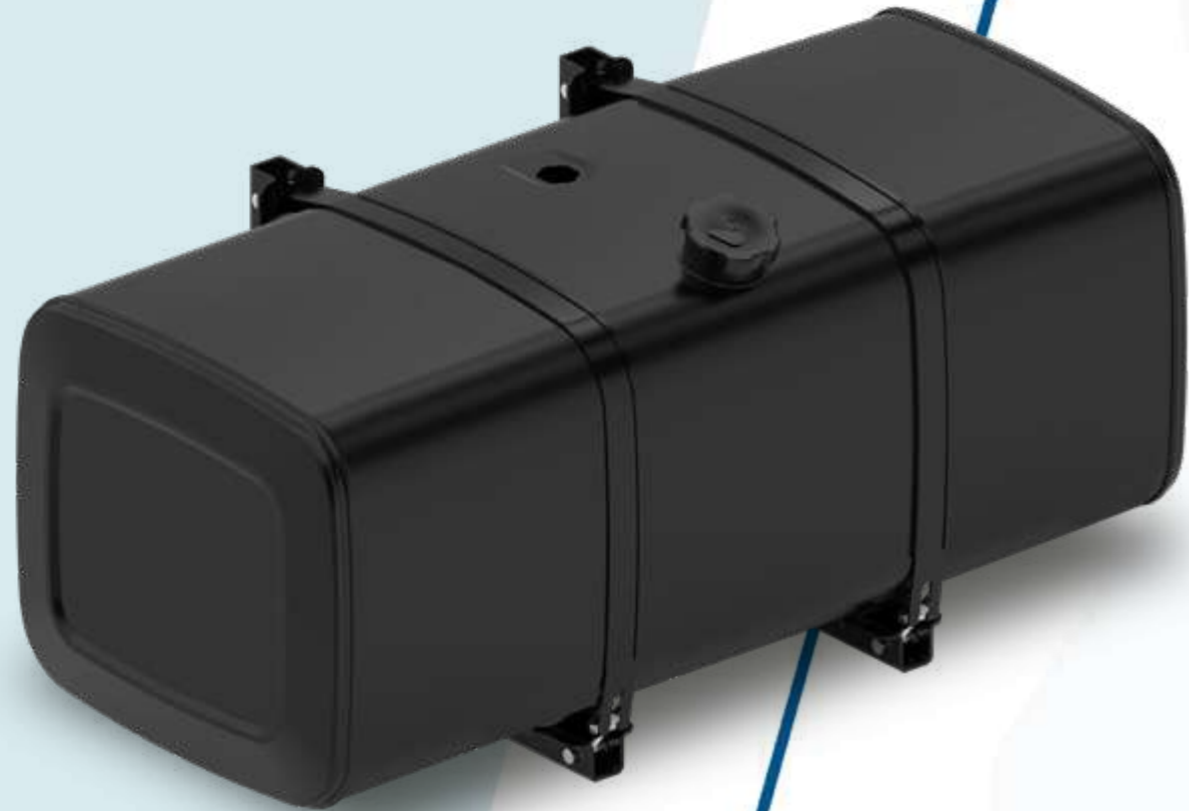

MONTAJ KİTİ / MOUNTING KIT

201009
Ayak/Bracket

202468
Kuşak/Strap

001690
Kuşak Lastiği/Strap Rubber

201302
Pim Takımı/Pim Sets

000956
Depo Kapağı/Tank Cap

001557
Ayak Takozu/Bracket Rubber

STEEL
FUEL
TANKS
56X64