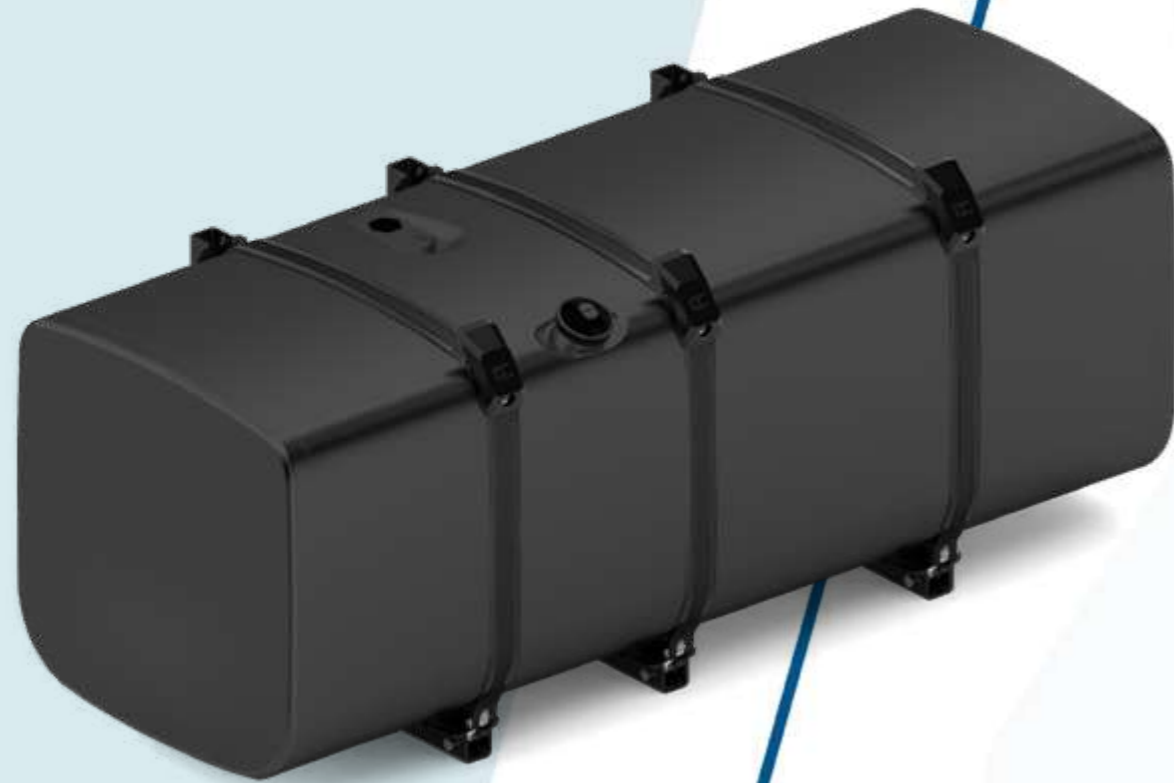

STEEL
FUEL
TANKS
67X70

Seri No Serial No	Yükseklik (mm) Height (mm)	Genişlik (mm) Width (mm)	Uzunluk (mm) Length (mm)	Hacim (lt) Capacity (lt)
SF 6770 039	670	700	390	150
SF 6770 041	670	700	415	175
SF 6770 073	670	700	730	300
SF 6770 086	670	700	860	350
SF 6770 100	670	700	1000	400
SF 6770 119	670	700	1190	470
SF 6770 126	670	700	1260	500

MONTAJ KİTİ / MOUNTING KIT