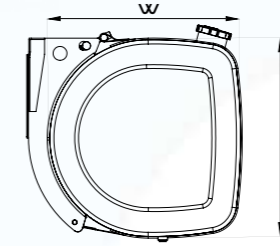

MONTAJ KİTİ / MOUNTING KIT

200648
Ayak/Bracket

200642
Kuşak/Strap

000297
Kuşak Lastiği/Strap Rubber

204431
Pim Takımı/Pim Sets

000956
Depo Kapağı/Tank Cap

000326
Ayak Takozu/Bracket Rubber

STEEL
FUEL
TANKS
69X71