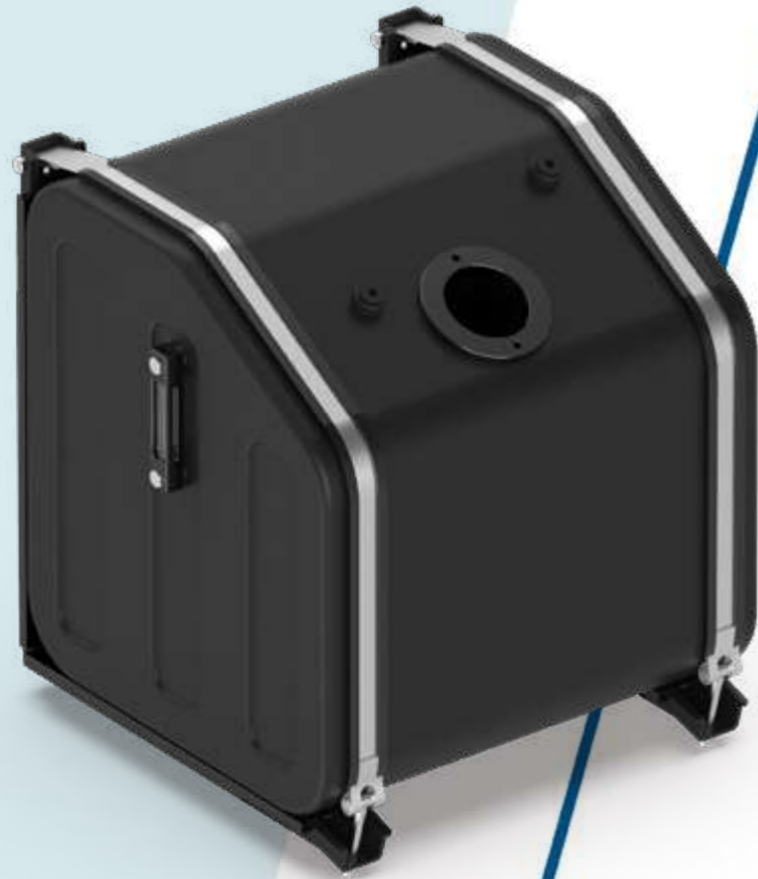

STEEL
OIL
TANKS
50X56
SIDE MOUNTED

Seri No Serial No	Yükseklik (mm) Height (mm)	Genişlik (mm) Width (mm)	Uzunluk (mm) Length (mm)	Hacim (lt) Capacity (lt)
SS 5056 050	560	500	500	125
SS 5056 060	560	500	600	150
SS 5056 065	560	500	650	160

MONTAJ KİTİ / MOUNTING KIT