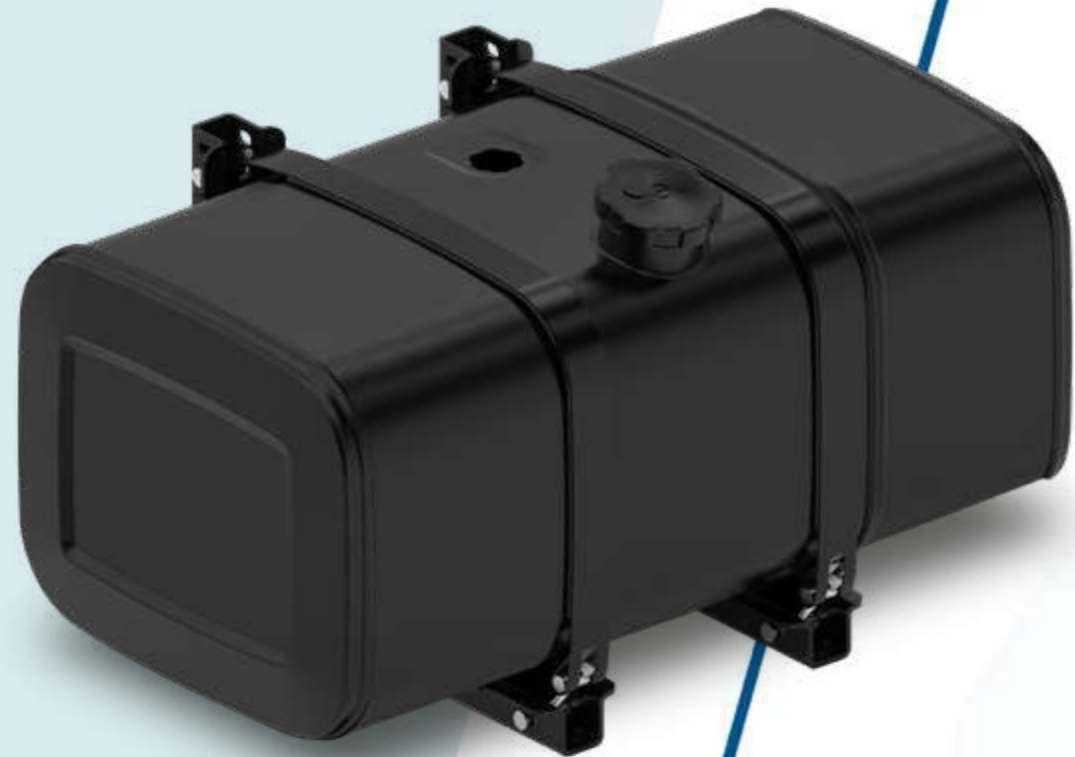

STEEL
FUEL
TANKS
42X52

Seri No Serial No	Yükseklik (mm) Height (mm)	Genişlik (mm) Width (mm)	Uzunluk (mm) Length (mm)	Hacim (lt) Capacity (lt)
SF 4252 050	420	520	500	90
SF 4252 085	420	520	850	160
SF 4252 110	420	520	1100	210
SF 4252 135	420	520	1350	260

MONTAJ KİTİ / MOUNTING KIT