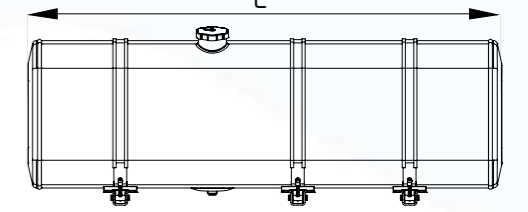

Universal

Seri No Serial No	Yükseklik (mm) Height (mm)	Genişlik (mm) Width (mm)	Uzunluk (mm) Length (mm)	Hacim (lt) Capacity (lt)
AF 4164 088	410	640	885	210

ALUMINIUM
FUEL
TANKS
56X64

Mercedes

Seri No Serial No	Orijinal Kod OEM Code	Yükseklik (mm) Height (mm)	Genişlik (mm) Width (mm)	Uzunluk (mm) Length (mm)	Hacim (lt) Capacity (lt)
AF 5664 073	A942.470.0101	560	640	730	230
AF 5664 094	A942.470.0201	560	640	940	300
AF 5664 125	A942.470.0401	560	640	1250	400
AF 5664 155	A942.470.0501	560	640	1550	500
AF 5664 180	A942.470.0601	560	640	1800	600
AF 5664 200	A941.470.1701	560	640	2000	700