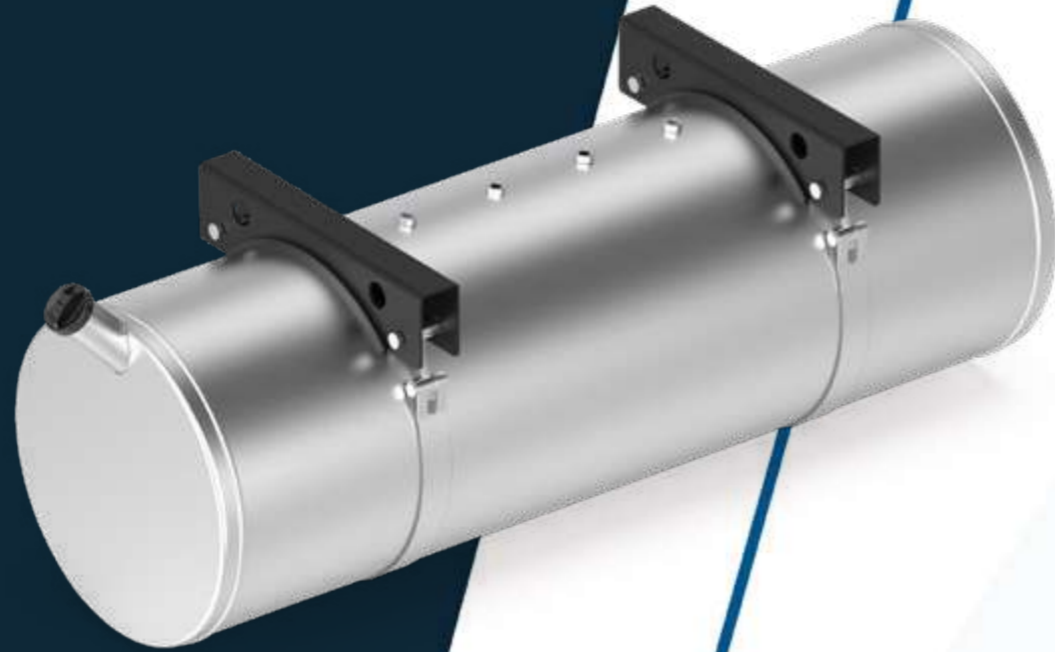

ALUMINIUM
THERMOKING
TANKS
Ø625

Universal

Seri No Serial No	Yükseklik (mm) Height (mm)	Genişlik (mm) Width (mm)	Uzunluk (mm) Length (mm)	Hacim (lt) Capacity (lt)
AT 625 189		Ø625	1890	570

MONTAJ KITI / MOUNTING KIT