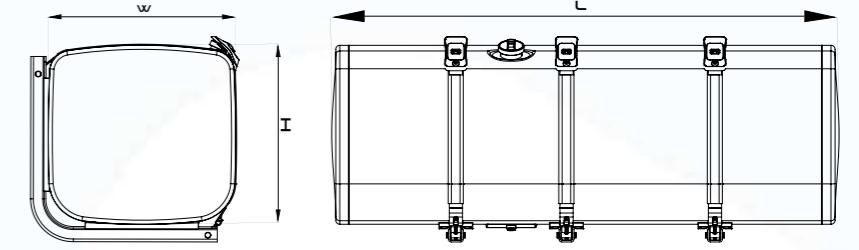

201767
Pim Takımı/Pin Sets

PVC
PVC

000956
Depo Kapağı/Tank Cap

PVC
PVC

001555
Ayak Takozu/Bracket Rubber

ALUMINIUM
FUEL
TANKS
67X70

Scania

Seri No Serial No	Orijinal Kod OEM Code	Yükseklik (mm) Height (mm)	Genişlik (mm) Width (mm)	Uzunluk (mm) Length (mm)	Hacim (lt) Capacity (lt)
AF 6770 039	1517311	670	700	390	150
AF 6770 041	1517303	670	700	415	175
AF 6770 073	1517304	670	700	730	300
AF 6770 086	1517305	670	700	860	350
AF 6770 100	1544778	670	700	1000	400
AF 6770 119	1517306	670	700	1190	470
AF 6770 126	1517307	670	700	1260	500
AF 6770 151	1517308	670	700	1510	600
AF 6770 162	1780854	670	700	1620	700