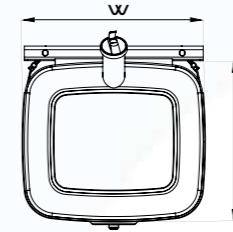

ALUMINIUM
THERMOKING
TANKS
56X64

Universal

Seri No Serial No	Yükseklik (mm) Height (mm)	Genişlik (mm) Width (mm)	Uzunluk (mm) Length (mm)	Hacim (lt) Capacity (lt)
AT 5664 189	560	640	1890	620