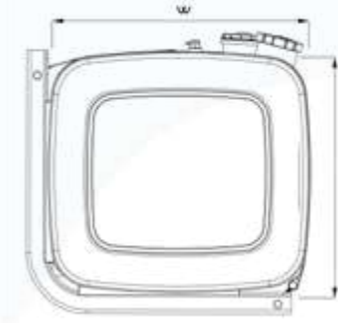

002171
Kuşak Lastiği/Strap Rubber

204459
Pim Takımı/Pim Sets

000691
Depo Kapagı/Tank Cap

002172
Ayak Takozu/Bracket Rubber

ALUMINIUM
COMBI
TANKS
62X67

Universal

Seri No Serial No	Yükseklik (mm) Height (mm)	Genişlik (mm) Width (mm)	Uzunluk (mm) Length (mm)	Hacim (lt) Capacity (lt)
AC 6267 100	620	675	1000	FUEL-230 / OIL-170