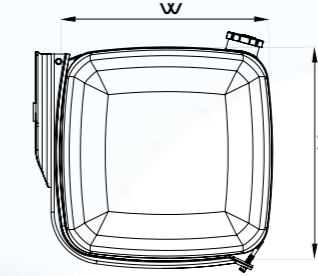

STEEL
FUEL
TANKS
69X69

Seri No Serial No	Yükseklik (mm) Height (mm)	Genişlik (mm) Width (mm)	Uzunluk (mm) Length (mm)	Hacim (lt) Capacity (lt)
SF 6969 065	690	690	650	280
SF 6969 076	690	690	760	300
SF 6969 090	690	690	900	400
SF 6969 107	690	690	1070	450
SF 6969 123	690	690	1230	550
SF 6969 150	690	690	1500	650