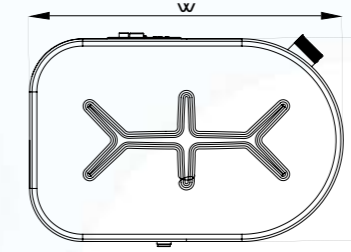

ALUMINIUM
FUEL
TANKS
41X64

Universal

Seri No Serial No	Yükseklik (mm) Height (mm)	Genişlik (mm) Width (mm)	Uzunluk (mm) Length (mm)	Hacim (lt) Capacity (lt)
AF 4164 088	410	640	885	210