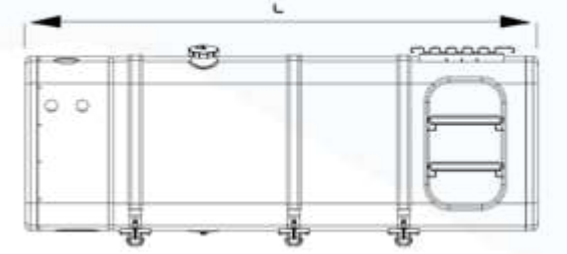

000297
Kuşak Lastiği/Strap Rubber

204431
Pim Takımı/Pin Sets

000956
Depo Kapagı/Tank Cap

001555
Ayak Takozu/Bracket Rubber

ALUMINIUM
ADBLUE
TANKS
69X69

Man

Seri No Serial No	Yükseklik (mm) Height (mm)	Genişlik (mm) Width (mm)	Uzunluk (mm) Length (mm)	Hacim (lt) Capacity (lt)
AD 6969 210	690	690	2100	970