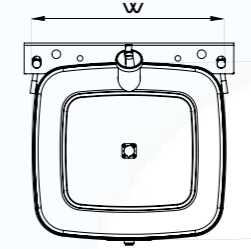

202749
Kuşak/Strap

204461
Kuşak Lastiği/Strap Rubber

204462
Pim Takımı/Pin Sets

000691
Depo Kapagı/Tank Cap

001555
Ayak Takozu/Bracket Rubber

ALUMINIUM
THERMOKING
TANKS
62X67

Universal

Seri No Serial No	Yükseklik (mm) Height (mm)	Genişlik (mm) Width (mm)	Uzunluk (mm) Length (mm)	Hacim (lt) Capacity (lt)
AT 6267 189	620	675	1890	735