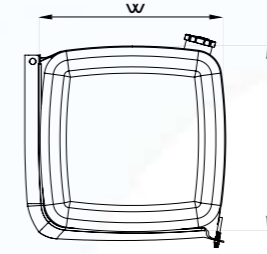

Universal

Seri No Serial No	Yükseklik (mm) Height (mm)	Genişlik (mm) Width (mm)	Uzunluk (mm) Length (mm)	Hacim (lt) Capacity (lt)
AF 7373 084	730	730	840	400
AF 7373 105	730	730	1050	495
AF 7373 120	730	730	1200	580
AF 7373 153	730	730	1530	745
AF 7373 178	730	730	1780	865
AF 7373 182	730	730	1820	885
AF 7373 203	730	730	2030	990