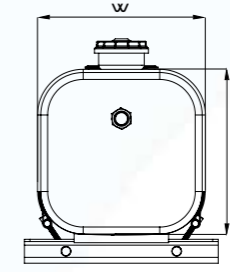

ALUMINIUM
OIL
TANKS
35X35
REAR MOUNTED

Seri No Serial No	Yükseklik (mm) Height (mm)	Genişlik (mm) Width (mm)	Uzunluk (mm) Length (mm)	Hacim (lt) Capacity (lt)
AR 3535 65	350	350	650	75
AR 3535 100	350	350	1000	115
AR 3535 130	350	350	1300	150
AR 3535 160	350	350	1600	190