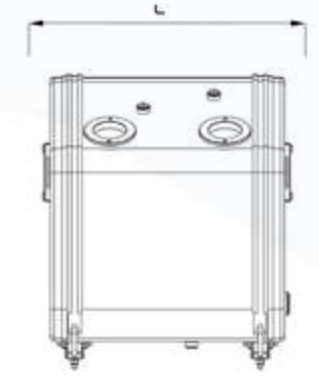

STEEL
OIL
TANKS
63X70
SIDE MOUNTED

Seri No Serial No	Yükseklik (mm) Height (mm)	Genişlik (mm) Width (mm)	Uzunluk (mm) Length (mm)	Hacim (lt) Capacity (lt)
SS 6370 050	700	630	500	195
SS 6370 060	700	630	600	230
SS 6370 065	700	630	650	250

MONTAJ KITI / MOUNTING KIT