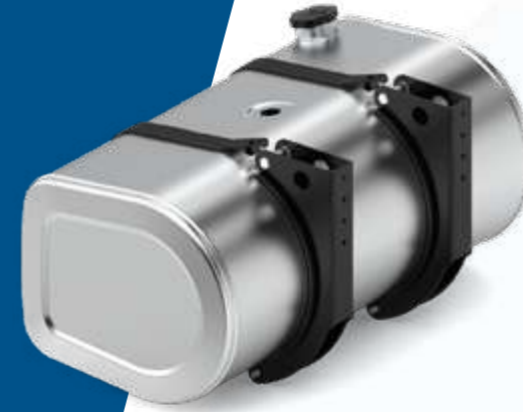

ALUMINIUM
FUEL
TANKS
56X67

Volvo - Renault

Seri No Serial No	Orijinal Kod OEM Code	Yükseklik (mm) Height (mm)	Genişlik (mm) Width (mm)	Uzunluk (mm) Length (mm)	Hacim (lt) Capacity (lt)
AF 5667 103	20504488	560	670	1030	315
AF 5667 123	20504489	560	670	1230	380
AF 5667 133	20452163	560	670	1330	415
AF 5667 143	21516477	560	670	1430	445
AF 5667 173	20504494	560	670	1730	540
AF 5667 203	20504495	560	670	2030	630

MONTAJ KITI / MOUNTING KIT