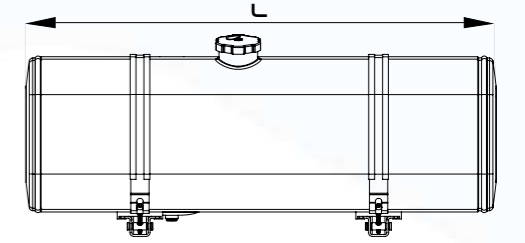

ALÜMİNYUM HAVA TANKLARI ALUMINIUM AIR TANKS

Ø210	174/175
Ø256	176/177
Ø396	178/179

ALÜMİNYUM YAKIT TANKLARI

AFOMAKINA.COM.TR

ALUMINIUM
FUEL
TANKS
42X52

Mitsubishi - Mercedes
Isuzu - Hino - Atego

Seri No Serial No	Yükseklik (mm) Height (mm)	Genişlik (mm) Width (mm)	Uzunluk (mm) Length (mm)	Hacim (lt) Capacity (lt)
AF 4252 050	420	520	500	90
AF 4252 085	420	520	850	160
AF 4252 110	420	520	1100	210
AF 4252 135	420	520	1350	260
AF 4252 160	420	520	1600	310
AF 4252 185	420	520	1850	360