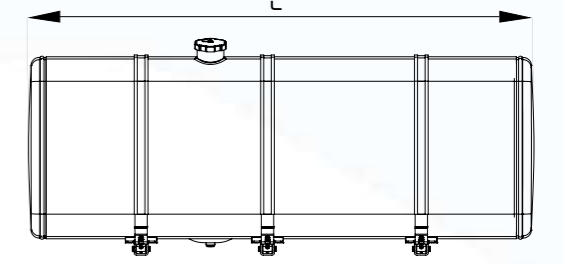

Man - Daf - Iveco

Seri No Serial No	Orijinal Kod OEM Code	Yükseklik (mm) Height (mm)	Genişlik (mm) Width (mm)	Uzunluk (mm) Length (mm)	Hacim (lt) Capacity (lt)
AF 7171 068	81122015715	710	710	680	300
AF 7171 087	1949905	710	710	875	370
AF 7171 093	1949906	710	710	930	400
AF 7171 106	81122015828	710	710	1060	450
AF 7171 113	1949909	710	710	1130	490
AF 7171 121	1949910	710	710	1210	525
AF 7171 136	1949961	710	710	1360	580
AF 7171 143	1949806	710	710	1430	605
AF 7171 148	1949912	710	710	1485	640
AF 7171 163	2041734	710	710	1630	700
AF 7171 177		710	710	1770	800
AF 7171 188	1949915	710	710	1880	820
AF 7171 211	1944799	710	710	2115	875
AF 7171 224	1949917	710	710	2240	1000