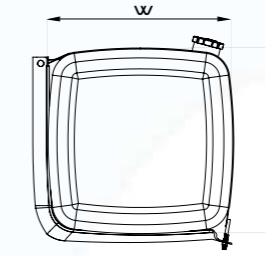

201767
Pim Takımı/Pim Sets

PVC
PVC

000956
Depo Kapagı/Tank Cap

PVC
PVC

001555
Ayak Takozu/Bracket Rubber

STEEL
FUEL
TANKS
73X73

Seri No Serial No	Yükseklik (mm) Height (mm)	Genişlik (mm) Width (mm)	Uzunluk (mm) Length (mm)	Hacim (lt) Capacity (lt)
SF 7373 084	730	730	840	400
SF 7373 105	730	730	1050	495
SF 7373 120	730	730	1200	580