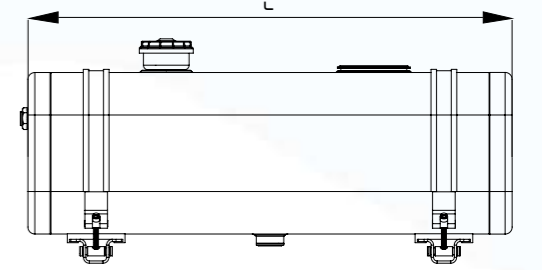

STEEL
OIL
TANKS
35X35
REAR MOUNTED

Seri No Serial No	Yükseklik (mm) Height (mm)	Genişlik (mm) Width (mm)	Uzunluk (mm) Length (mm)	Hacim (lt) Capacity (lt)
SR 3535 065	350	350	650	75
SR 3535 100	350	350	1000	115
SR 3535 130	350	350	1300	150
SR 3535 160	350	350	1600	190

MONTAJ KITI / MOUNTING KIT