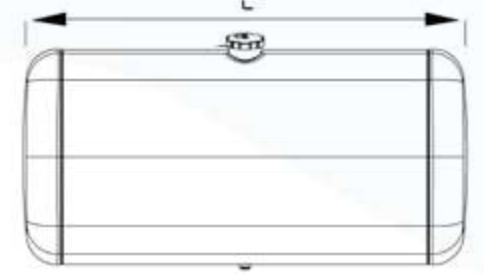

201767
Pim Takımı/Pin Sets

PVC
PVC

000956
Depo Kapağı/Tank Cap

PVC
PVC

001555
Ayak Takozu/Bracket Rubber

STEEL
FUEL
TANKS
65X70

Seri No Serial No	Yükseklik (mm) Height (mm)	Genişlik (mm) Width (mm)	Uzunluk (mm) Length (mm)	Hacim (lt) Capacity (lt)
SF 6570 085	700	650	850	315
SF 6570 110	700	650	1100	380
SF 6570 130	700	650	1300	415
SF 6570 145	700	650	1450	445