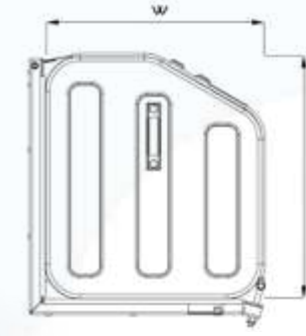

ALUMINIUM
OIL
TANKS
50X56
SIDE MOUNTED

Seri No Serial No	Yükseklik (mm) Height (mm)	Genişlik (mm) Width (mm)	Uzunluk (mm) Length (mm)	Hacim (lt) Capacity (lt)
AS 5056 050	560	500	500	125
AS 5056 060	560	500	600	150
AS 5056 065	560	500	650	160

MONTAJ KİTİ / MOUNTING KIT