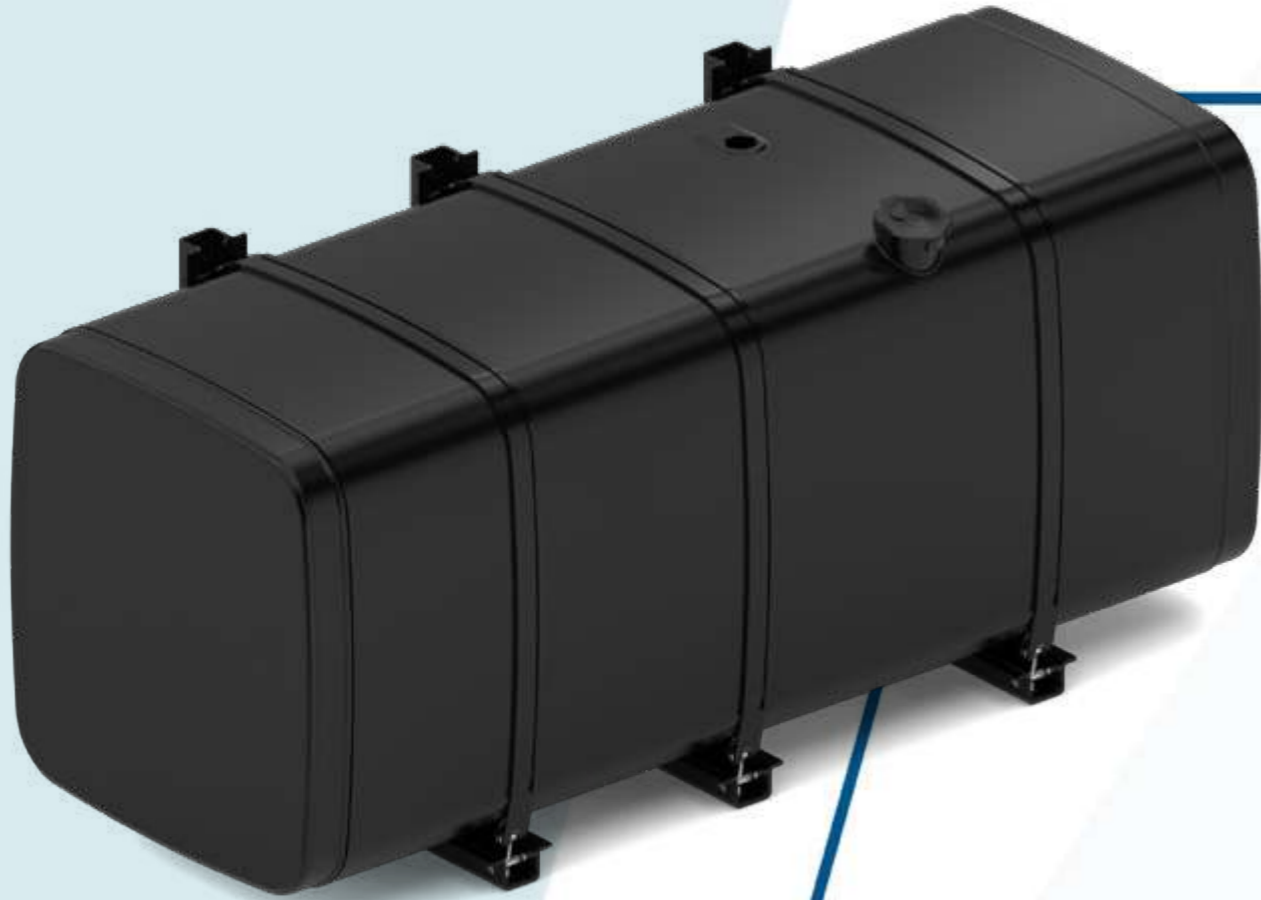

MONTAJ KITI / MOUNTING KIT

203803
Ayak/Bracket

203802
Kuşak/Strap

002169
Kuşak Lastiği/Strap Rubber

204453
Pim Takımı/Pin Sets

000956
Depo Kapağı/Tank Cap

001951
Ayak Takozu/Bracket Rubber

STEEL
FUEL
TANKS
76X80