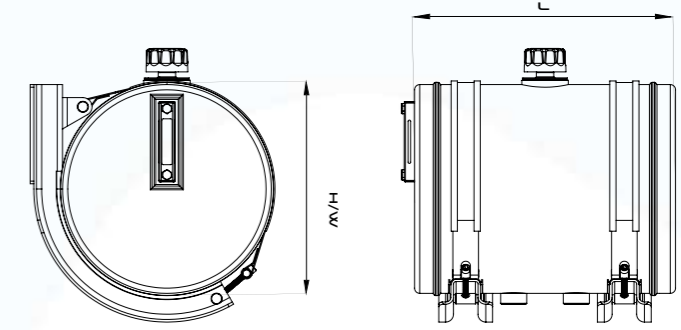

ALUMINIUM
OIL
TANKS
Ø550
SIDE MOUNTED

Seri No Serial No	Yükseklik (mm) Height (mm)	Genişlik (mm) Width (mm)	Uzunluk (mm) Length (mm)	Hacim (lt) Capacity (lt)
AS 550 027		Ø550	270	60
AS 550 035		Ø550	350	80
AS 550 052		Ø550	520	120
AS 550 065		Ø550	650	150
AS 550 085		Ø550	850	200

MONTAJ KITI / MOUNTING KIT