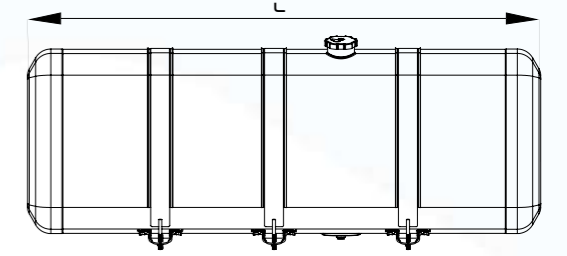

201767
Pim Takımı/Pim Sets

PVC
PVC

000956
Depo Kapagı/Tank Cap

PVC
PVC

001555
Ayak Takozu/Bracket Rubber

STEEL
FUEL
TANKS
73X73

Seri No Serial No	Yükseklik (mm) Height (mm)	Genişlik (mm) Width (mm)	Uzunluk (mm) Length (mm)	Hacim (lt) Capacity (lt)
SF 7373 084	730	730	840	400
SF 7373 105	730	730	1050	495
SF 7373 120	730	730	1200	580