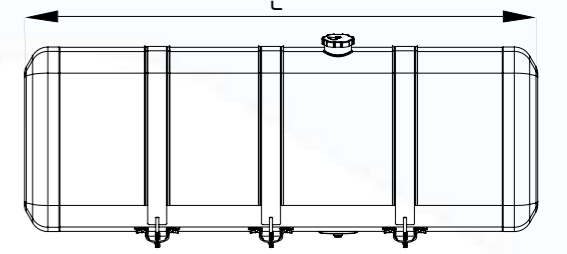

Universal

Seri No Serial No	Yükseklik (mm) Height (mm)	Genişlik (mm) Width (mm)	Uzunluk (mm) Length (mm)	Hacim (lt) Capacity (lt)
AF 7373 084	730	730	840	400
AF 7373 105	730	730	1050	495
AF 7373 120	730	730	1200	580
AF 7373 153	730	730	1530	745
AF 7373 178	730	730	1780	865
AF 7373 182	730	730	1820	885
AF 7373 203	730	730	2030	990