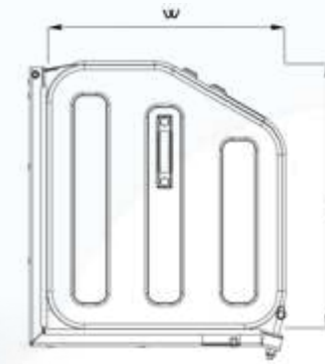

STEEL
OIL
TANKS
50X56
SIDE MOUNTED

Seri No Serial No	Yükseklik (mm) Height (mm)	Genişlik (mm) Width (mm)	Uzunluk (mm) Length (mm)	Hacim (lt) Capacity (lt)
SS 5056 050	560	500	500	125
SS 5056 060	560	500	600	150
SS 5056 065	560	500	650	160

MONTAJ KİTİ / MOUNTING KIT