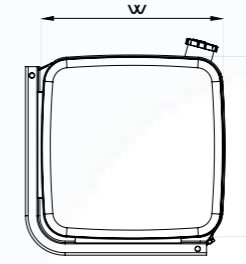

Man - Daf - Iveco

Seri No Serial No	Orijinal Kod OEM Code	Yükseklik (mm) Height (mm)	Genişlik (mm) Width (mm)	Uzunluk (mm) Length (mm)	Hacim (lt) Capacity (lt)
AF 7171 068	81122015715	710	710	680	300
AF 7171 087	1949905	710	710	875	370
AF 7171 093	1949906	710	710	930	400
AF 7171 106	81122015828	710	710	1060	450
AF 7171 113	1949909	710	710	1130	490
AF 7171 121	1949910	710	710	1210	525
AF 7171 136	1949961	710	710	1360	580
AF 7171 143	1949806	710	710	1430	605
AF 7171 148	1949912	710	710	1485	640
AF 7171 163	2041734	710	710	1630	700
AF 7171 177		710	710	1770	800
AF 7171 188	1949915	710	710	1880	820
AF 7171 211	1944799	710	710	2115	875
AF 7171 224	1949917	710	710	2240	1000