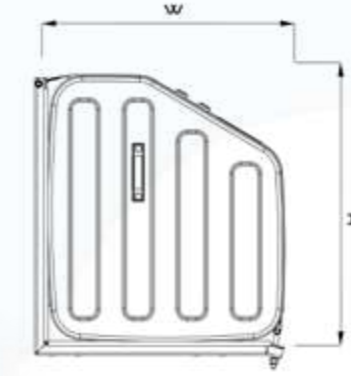

STEEL
OIL
TANKS
63X70
SIDE MOUNTED

Seri No Serial No	Yükseklik (mm) Height (mm)	Genişlik (mm) Width (mm)	Uzunluk (mm) Length (mm)	Hacim (lt) Capacity (lt)
SS 6370 050	700	630	500	195
SS 6370 060	700	630	600	230
SS 6370 065	700	630	650	250

MONTAJ KITI / MOUNTING KIT