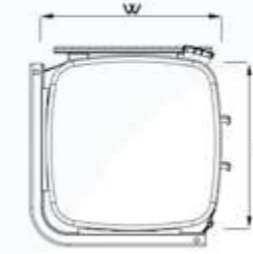

000297
Kuşak Lastiği/Strap Rubber

204431
Pim Takımı/Pin Sets

000956
Depo Kapagı/Tank Cap

001555
Ayak Takozu/Bracket Rubber

ALUMINIUM
ADBLUE
TANKS
69X69

Man

Seri No Serial No	Yükseklik (mm) Height (mm)	Genişlik (mm) Width (mm)	Uzunluk (mm) Length (mm)	Hacim (lt) Capacity (lt)
AD 6969 210	690	690	2100	970